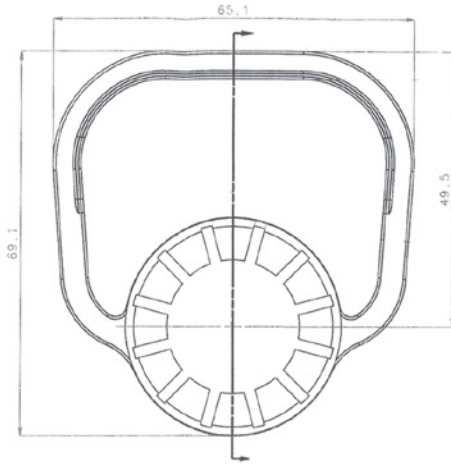

NANSA 2L
ASA 2L
2L HANDLE
ANSE 2L

coll | cuello | bottleneck | goulot

30/25

envàs | envase | packaging | emballage

garrafa · garrafa · container · bidon
ampolla · botella · bottle · bouteille

material envàs | material envase | packaging material | matériel emballage

material peça | material pieza | piece material | matériel pièce

LDPE

pes | peso | weight | poids

3,07g

unitats per caixa | unidades por caja | units per box | unités par boîte

2700

Plásticos Badorch, s.l. Av. Fàbrica Nova s/n 08784 Piera (BCN) Spain | Tel. +34937788260
Fax. +34937762257 | Mail: p.badorch@plasticosbadorch.com | www.plasticosbadorch.com