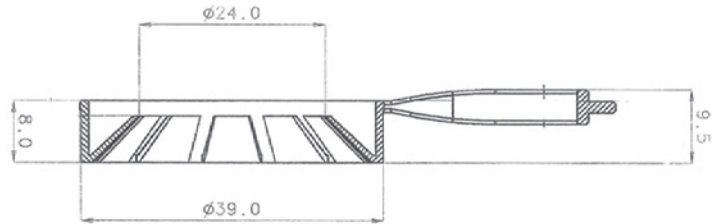

material peça | material pieza | piece material | matériel pièce

LDPE

pes | peso | weight | poids

3,07g

unitats per caixa | unidades por caja | units per box | unités par boîte

2700

Plásticos Badorch, s.l. Av. Fàbrica Nova s/n 08784 Piera (BCN) Spain | Tel. +34937788260
Fax. +34937762257 | Mail: p.badorch@plasticosbadorch.com | www.plasticosbadorch.com