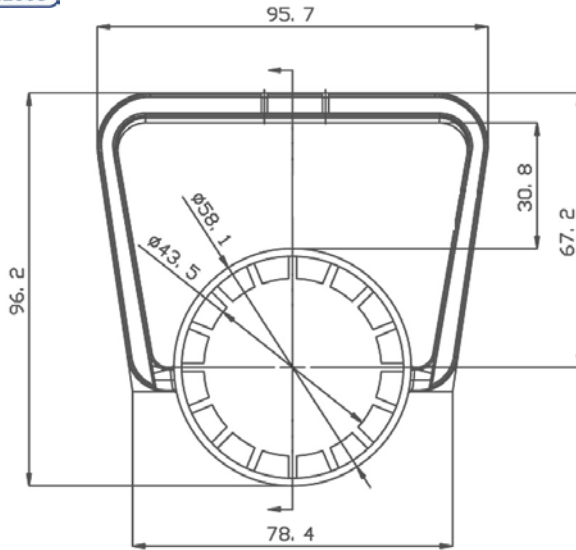

coll | cuello | bottleneck | goulot

48

envàs | envase | packaging | emballage

garrafa · garrafa · container · bidon

material envàs | material envase | packaging material | matériel emballage

material peça | material pieza | piece material | matériel pièce

HDPE

pes | peso | weight | poids

8,87g

unitats per caixa | unidades por caja | units per box | unités par boîte

650

Plásticos Badorch, s.l. Av. Fàbrica Nova s/n 08784 Piera (BCN) Spain | Tel. +34937788260
Fax. +34937762257 | Mail: p.badorch@plasticosbadorch.com | www.plasticosbadorch.com