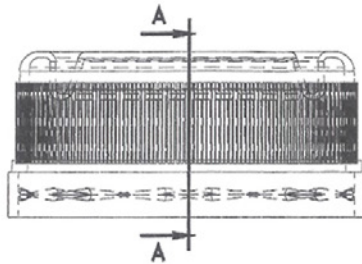

**TAP BIFLEX**

**3 ENTRADES**

**TAPÓN BIFLEX**

**3 ENTRADAS**

**BIFLEX CAP**

**3 ENTRIES**

**BOUCHON À VIS BIFLEX**

**3 ENTRÉES**

coll | cuello | bottleneck | goulot

30/25

envàs | envase | packaging | emballage

ampolla · botella · bottle · bouteille

material envàs | material envase | packaging material | matériel emballage

PE

material peça | material pieza | piece material | matériel pièce

LDPE

pes | peso | weight | poids

2,63g

unitats per caixa | unidades por caja | units per box | unités par boîte

3750

Plásticos Badorch, s.l. Av. Fàbrica Nova s/n 08784 Piera (BCN) Spain | Tel. +34937788260  
Fax. +34937762257 | Mail: p.badorch@plasticosbadorch.com | www.plasticosbadorch.com