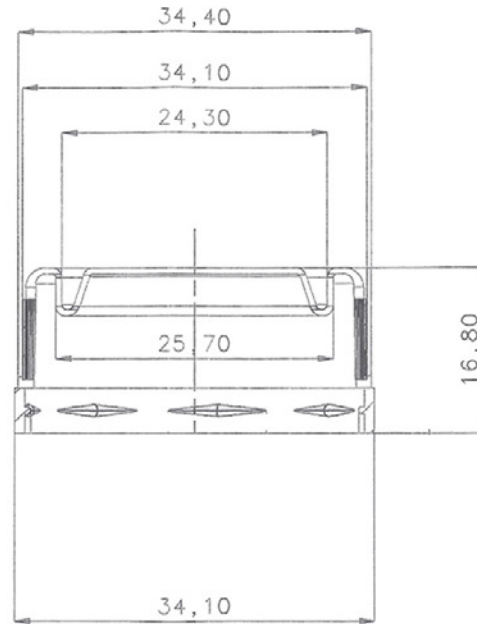

**TAP BIFLEX**

**3 ENTRADES**

**TAPÓN BIFLEX**

**3 ENTRADAS**

**BIFLEX CAP**

**3 ENTRIES**

**BOUCHON À VIS BIFLEX**

**3 ENTRÉES**

LDPE

pes | peso | weight | poids

2,63g

unitats per caixa | unidades por caja | units per box | unités par boîte

3750

Plásticos Badorch, s.l. Av. Fàbrica Nova s/n 08784 Piera (BCN) Spain | Tel. +34937788260  
Fax. +34937762257 | Mail: p.badorch@plasticosbadorch.com | www.plasticosbadorch.com