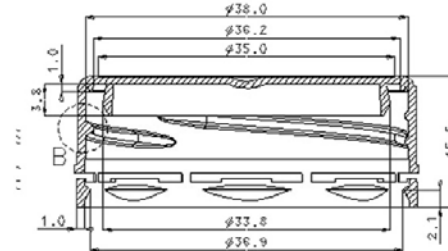

**TAP 38MM**  
**TAPÓN 38MM**  
**38MM CAP**  
**BOUCHON 38MM**

coll   cuello   bottleneck   goulot	38/35
envàs   envase   packaging   emballage	garrafa · garrafa · container · bidon ampolla · botella · bottle · bouteille
material envàs   material envase   packaging material   matériel emballage	PET
material peça   material pieza   piece material   matériel pièce	HDPE
pes   peso   weight   poids	2,95g
unitats per caixa   unidades por caja   units per box   unités par boîte	3000