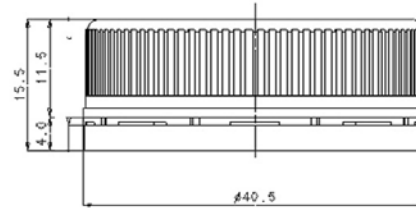

**TAP 38MM**  
**TAPÓN 38MM**  
**38MM CAP**  
**BOUCHON 38MM**

coll   cuello   bottleneck   goulot	38/35
envàs   envase   packaging   emballage	garrafa · garrafa · container · bidon ampolla · botella · bottle · bouteille
material envàs   material envase   packaging material   matériel emballage	PET
material peça   material pieza   piece material   matériel pièce	HDPE
pes   peso   weight   poids	2,95g
unitats per caixa   unidades por caja   units per box   unités par boîte	3000