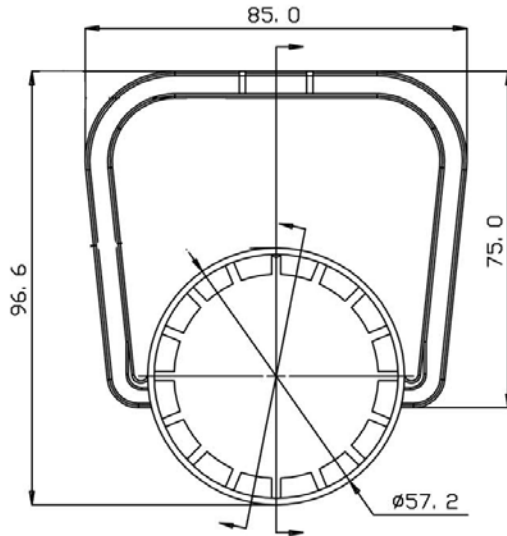

coll | cuello | bottleneck | goulot

48

envàs | envase | packaging | emballage

garrafa · garrafa · container · bidon

material envàs | material envase | packaging material | matériel emballage

material peça | material pieza | piece material | matériel pièce

HDPE

pes | peso | weight | poids

5,28g

unitats per caixa | unidades por caja | units per box | unités par boîte

900

Plásticos Badorch, s.l. Av. Fàbrica Nova s/n 08784 Piera (BCN) Spain | Tel. +34937788260
Fax. +34937762257 | Mail: p.badorch@plasticosbadorch.com | www.plasticosbadorch.com