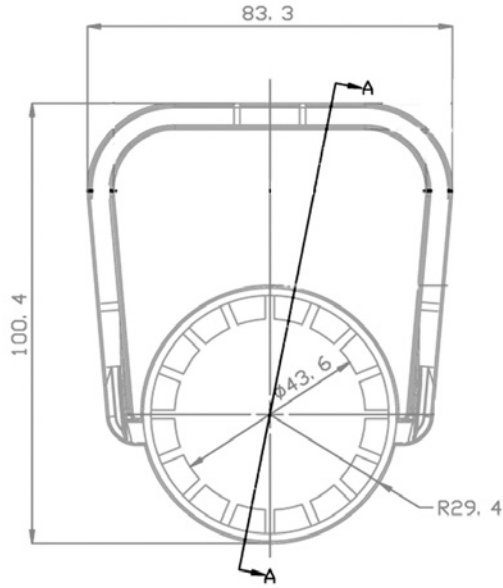

HDPE

pes | peso | weight | poids

7,35g

unitats per caixa | unidades por caja | units per box | unités par boîte

800

Plásticos Badorch, s.l. Av. Fàbrica Nova s/n 08784 Piera (BCN) Spain | Tel. +34937788260  
Fax. +34937762257 | Mail: p.badorch@plasticosbadorch.com | www.plasticosbadorch.com