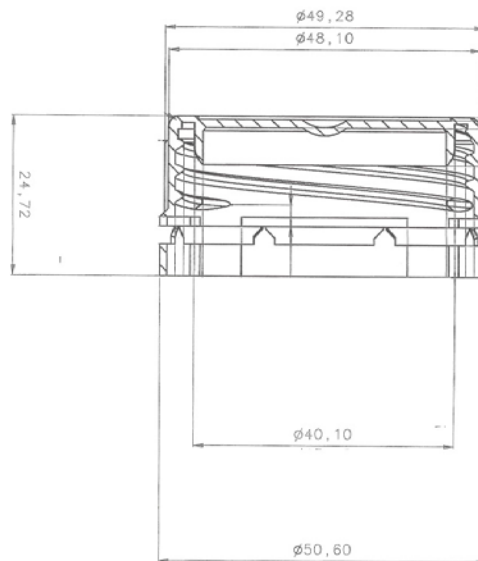

HD+LD (PE)

pes | peso | weight | poids

7,65g

unitats per caixa | unidades por caja | units per box | unités par boîte

1200

Plásticos Badorch, s.l. Av. Fàbrica Nova s/n 08784 Piera (BCN) Spain | Tel. +34937788260  
Fax. +34937762257 | Mail: p.badorch@plasticosbadorch.com | www.plasticosbadorch.com