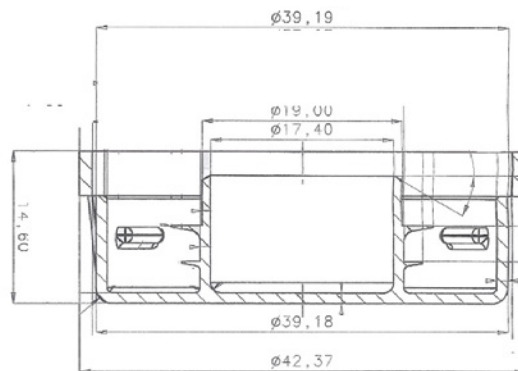

CRISTAL

material peça | material pieza | piece material | matériel pièce

LDPE

pes | peso | weight | poids

3,82g

unitats per caixa | unidades por caja | units per box | unités par boîte

3000

Plásticos Badorch, s.l. Av. Fàbrica Nova s/n 08784 Piera (BCN) Spain | Tel. +34937788260
Fax. +34937762257 | Mail: p.badorch@plasticosbadorch.com | www.plasticosbadorch.com