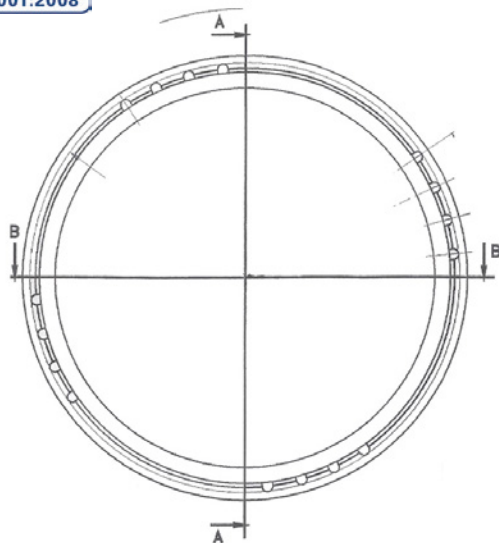

TAP GARRAFA 4L
TAPÓN GARRAFA 4L
4L CONTAINER CAP
BOUCHON BIDON 4L

coll | cuello | bottleneck | goulot

40/19

envàs | envase | packaging | emballage

garrafa · garrafa · container · bidon

material envàs | material envase | packaging material | matériel emballage

CRISTAL

material peça | material pieza | piece material | matériel pièce

LDPE

pes | peso | weight | poids

3,82g

unitats per caixa | unidades por caja | units per box | unités par boîte

3000

Plásticos Badorch, s.l. Av. Fàbrica Nova s/n 08784 Piera (BCN) Spain | Tel. +34937788260
Fax. +34937762257 | Mail: p.badorch@plasticosbadorch.com | www.plasticosbadorch.com