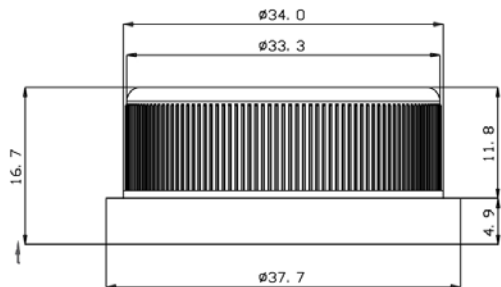

TAP BIFLEX
TAPÓN BIFLEX
BIFLEX CAP
BOUCHON BIFLEX

coll cuello bottleneck goulot	34/25
envàs envase packaging emballage	garrafa · garrafa · container · bidon ampolla · botella · bottle · bouteille
material envàs material envase packaging material matériel emballage	PE
material peça material pieza piece material matériel pièce	LDPE
pes peso weight poids	2,85g
unitats per caixa unidades por caja units per box unités par boîte	4000