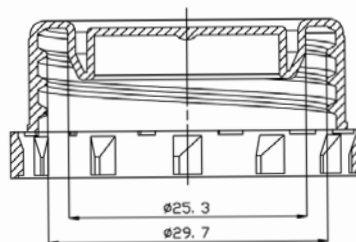

TAP BIFLEX
TAPÓN BIFLEX
BIFLEX CAP
BOUCHON BIFLEX

coll cuello bottleneck goulot	34/25
envàs envase packaging emballage	garrafa · garrafa · container · bidon ampolla · botella · bottle · bouteille
material envàs material envase packaging material matériel emballage	PE
material peça material pieza piece material matériel pièce	LDPE
pes peso weight poids	2,85g
unitats per caixa unidades por caja units per box unités par boîte	4000