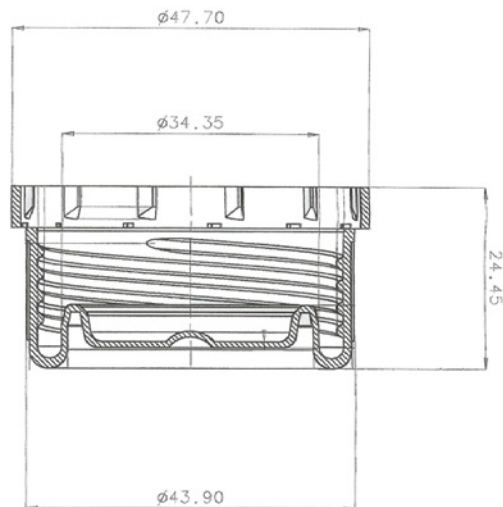

TAP BIFLEX

D.34

TAPÓN BIFLEX

D.34

BIFLEX CAP

D.34

BOUCHON BIFLEX

D.34

PE

material peça | material pieza | piece material | matériel pièce

LDPE

pes | peso | weight | poids

6,34g

unitats per caixa | unidades por caja | units per box | unités par boîte

1400

Plásticos Badorch, s.l. Av. Fàbrica Nova s/n 08784 Piera (BCN) Spain | Tel. +34937788260
Fax. +34937762257 | Mail: p.badorch@plasticosbadorch.com | www.plasticosbadorch.com