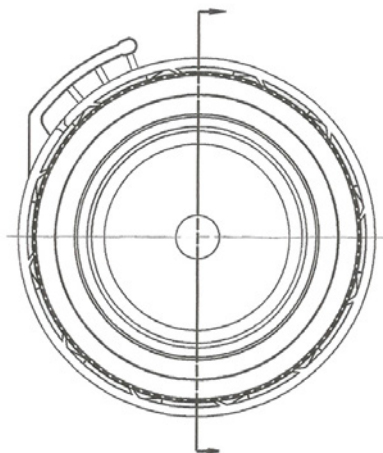

TAP BIFLEX

D.34

TAPÓN BIFLEX

D.34

BIFLEX CAP

D.34

BOUCHON BIFLEX

D.34

PE

material peça | material pieza | piece material | matériel pièce

LDPE

pes | peso | weight | poids

6,34g

unitats per caixa | unidades por caja | units per box | unités par boîte

1400

Plásticos Badorch, s.l. Av. Fàbrica Nova s/n 08784 Piera (BCN) Spain | Tel. +34937788260
Fax. +34937762257 | Mail: p.badorch@plasticosbadorch.com | www.plasticosbadorch.com