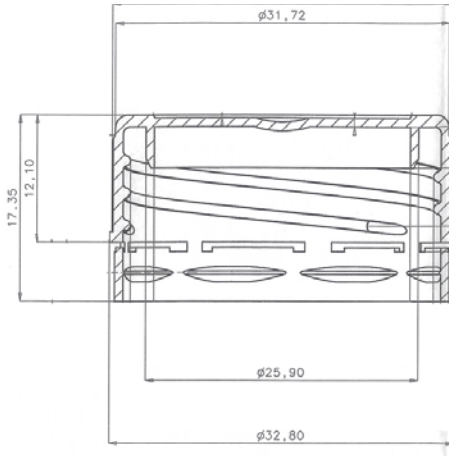

TAP 3 ENTRADES

PET / M. A

TAPÓN 3 ENTRADAS

PET / M. A

3 ENTRIES CAP

PET / M. A

BOUCHON À VIES 3 ENTRÉES

PET / M. A

HDPE

pes | peso | weight | poids

2,66g

unitats per caixa | unidades por caja | units per box | unités par boîte

4000

Plásticos Badorch, s.l. Av. Fàbrica Nova s/n 08784 Piera (BCN) Spain | Tel. +34937788260
Fax. +34937762257 | Mail: p.badorch@plasticosbadorch.com | www.plasticosbadorch.com